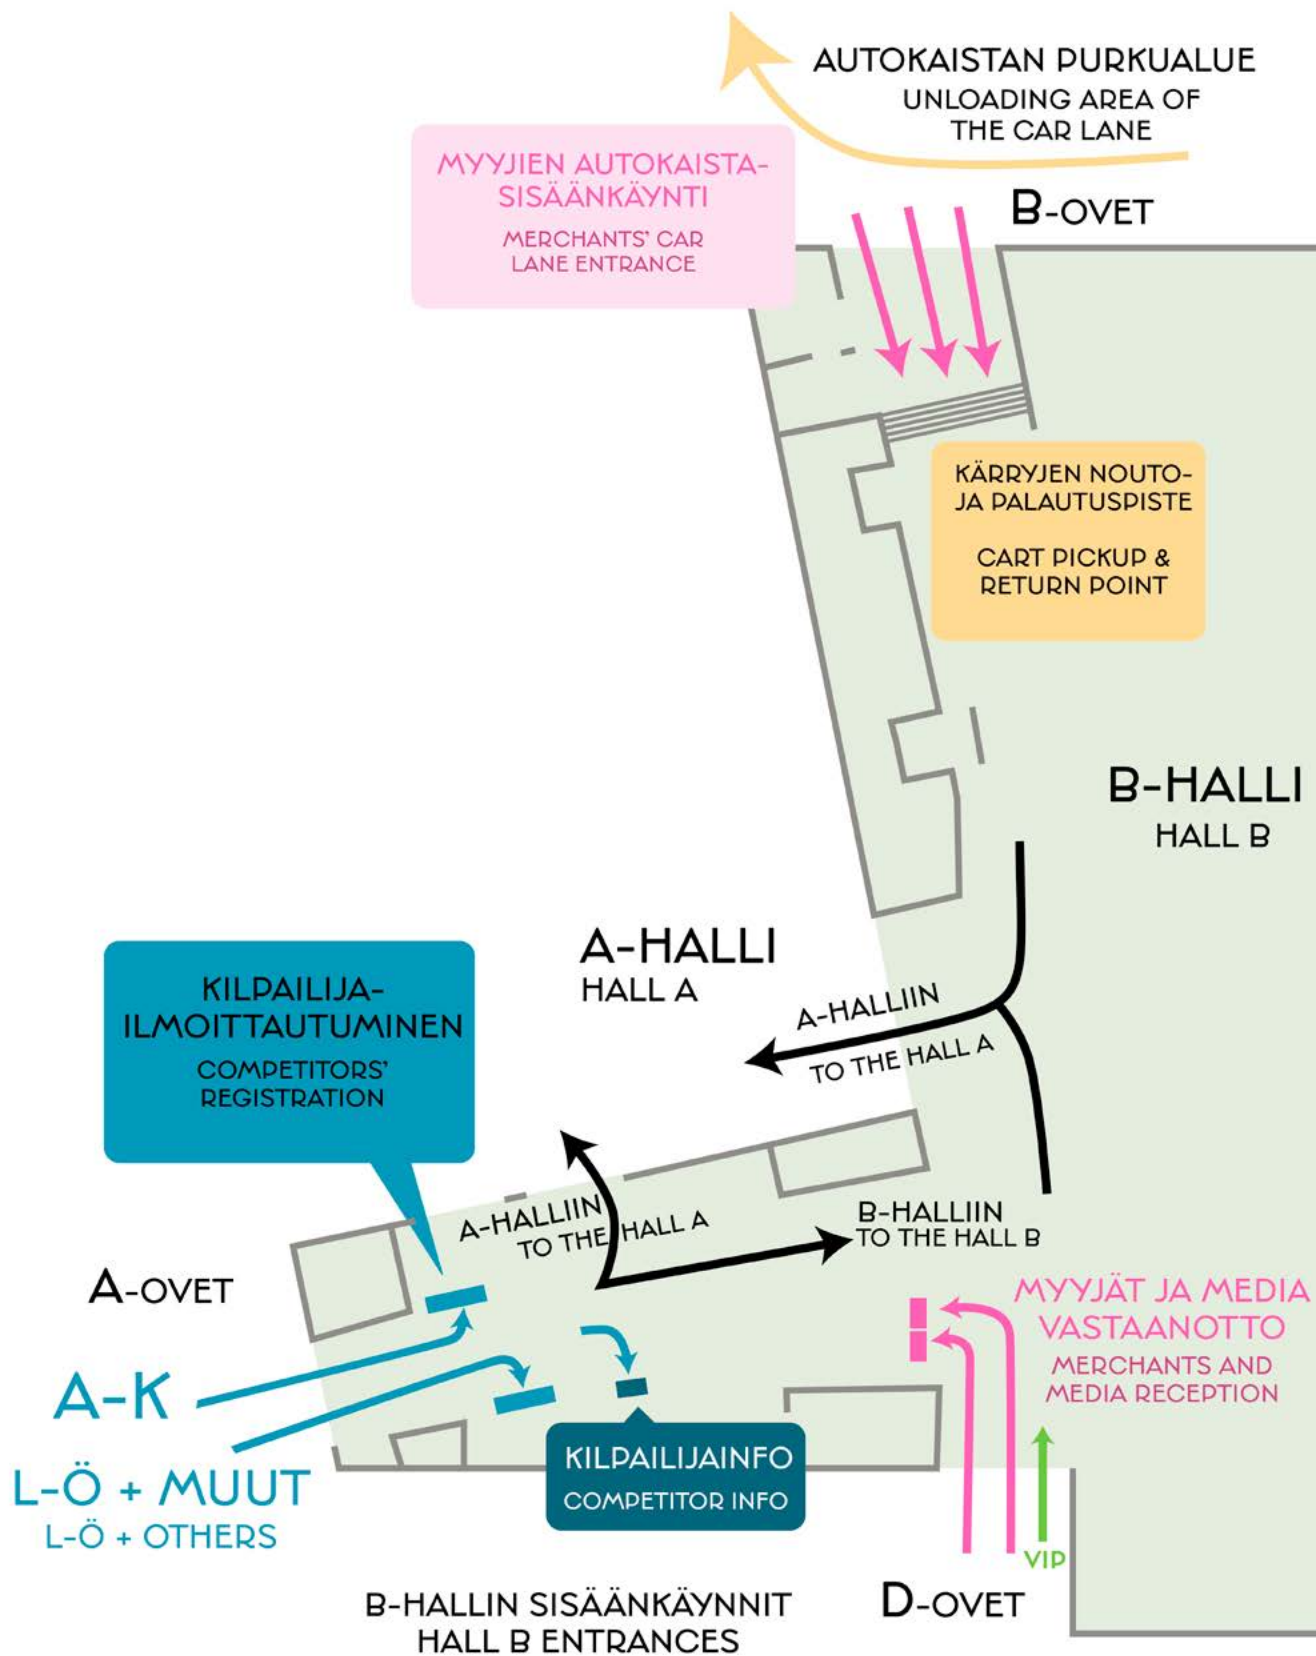

Keppihevosten Suomenmestaruuskilpailut 13.6.2026

Kilpailukirje