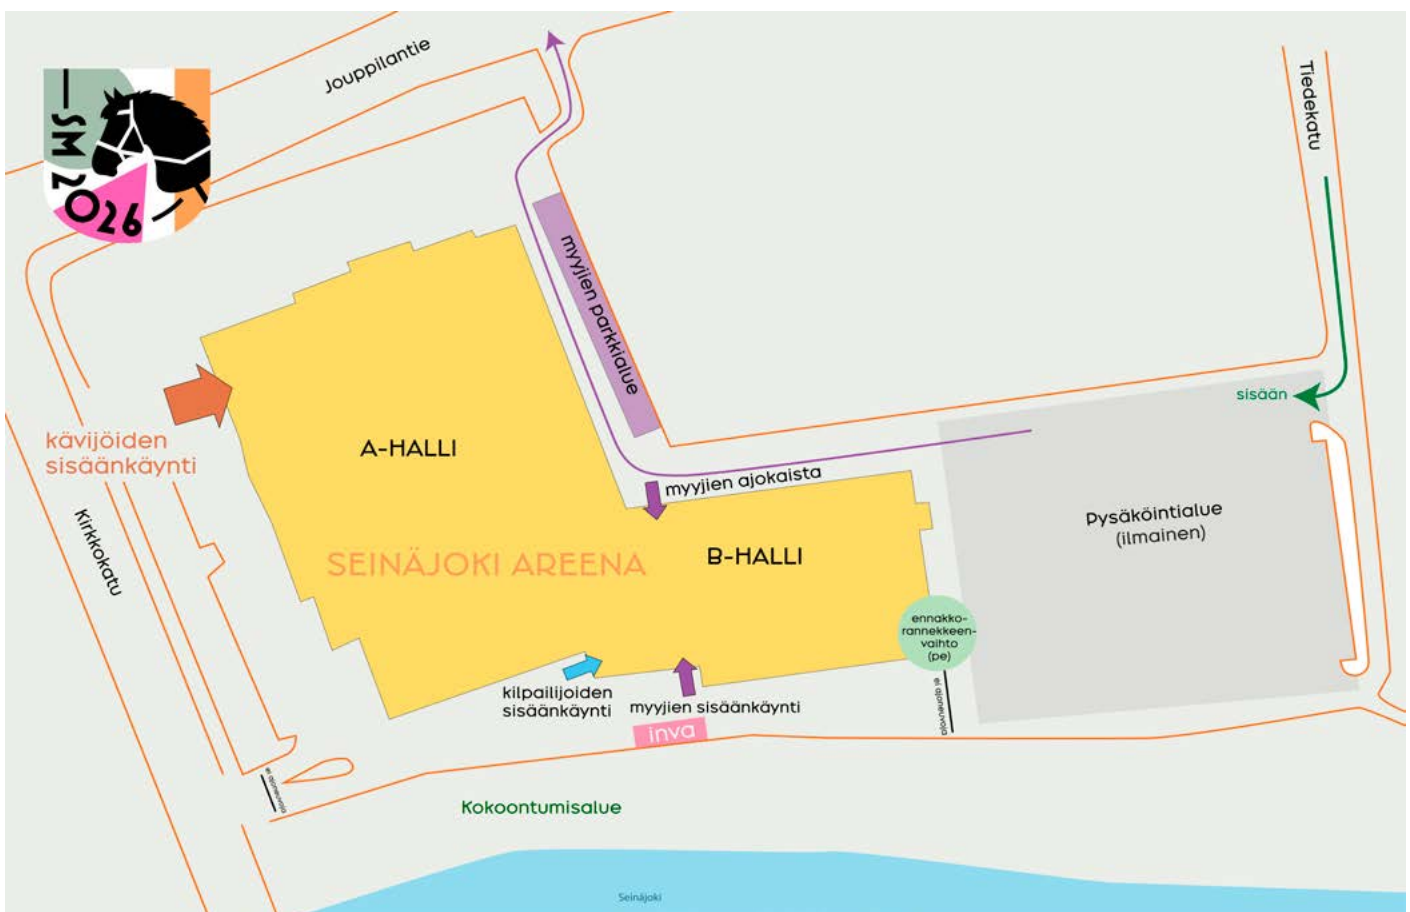

Huomioithan, että tapahtumapaikalle ei pääse ajamaan Kirkkokadulta, vaan Tiedekadulle käännyttään Jouppilantieltä.

Käyntiosoite Tiedekatu 5, Seinäjoki.

Seinäjoen julkisen liikenteen reittiopas löytyy täältä: <https://matka.fintraffic.fi/>

Perjantain ennakkorannekkeenvaihto

Ennakkorannekkeenvaihto järjestetään perjantaina 12.6. **klo 18-20** B-hallin 4. nosto-ovella. Ennakkorannekkeenvaihdossa rannekkeen voi vaihtaa kävijät, kilpailijat sekä myyjät. Media, tuomarit, työryhmä ja talkoolaiset saavat rannekkeensa erillisen ohjeistuksen mukaan. Ennakkoon vaihdetun rannekkeen avulla (huom. rannekkeen tulee olla kädessä) pääset lauantaina suoraan kävelemään sisälle Speedlane-jonon kautta!

Jonotathan jalkakäytävää pitkin, älä muodosta jonoa parkkipaikalle tai ajoväylälle!

Keppihevosten Suomenmestaruuskilpailut 13.6.2026

Kilpailukirje