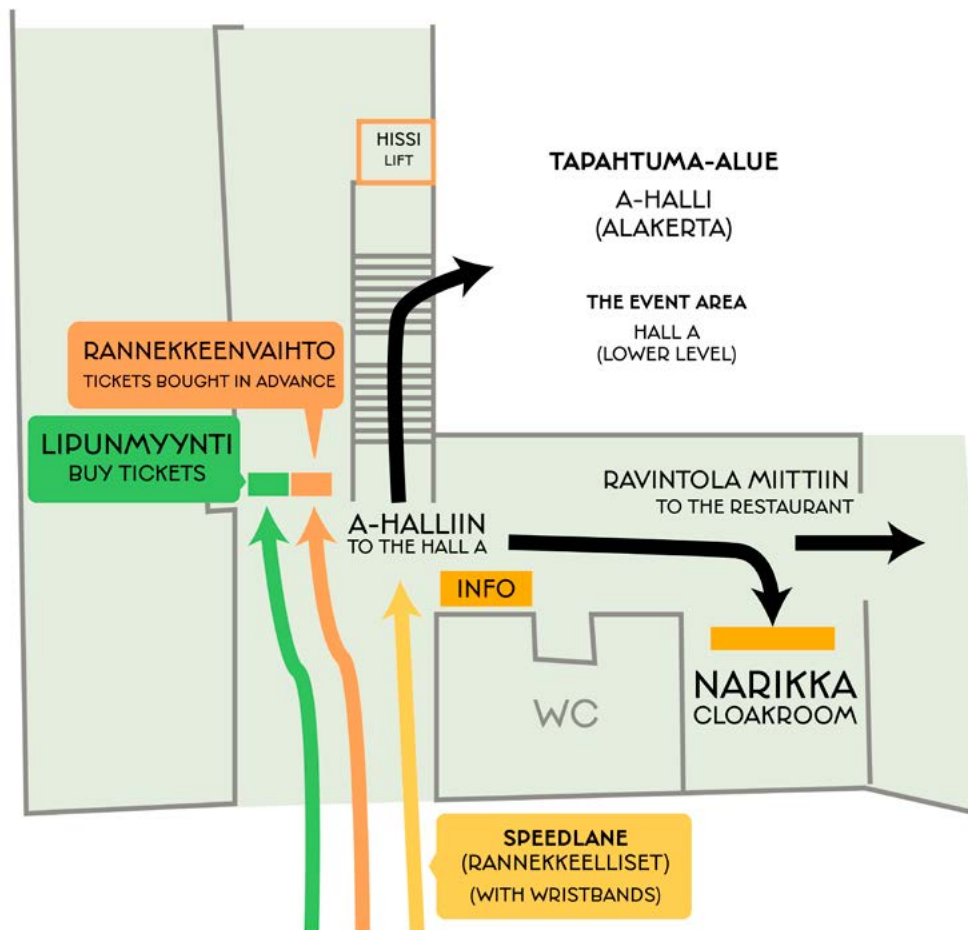

Sisääntulo tapahtumapäivänä

A-HALLIN A-OVET: Katsojat

B-HALLIN A-OVET: Kilpailijat, kilpailijan mukana max 1. tarvittava huoltaja/avustaja.
Huom. katsojalippu tulee olla ostettuna ennakkoon.

B-HALLIN D-OVET: Myyjät, Media, Talkoolaiset, VIP, Tuomarit

B-HALLIN B-OVET: Myyjien autokaista auki klo 8.30-9.45.

A-HALLIN SISÄÄNKÄYNNIT
HALL A ENTRANCES

Keppihevosten Suomenmestaruuskilpailut 13.6.2026

Kilpailukirje